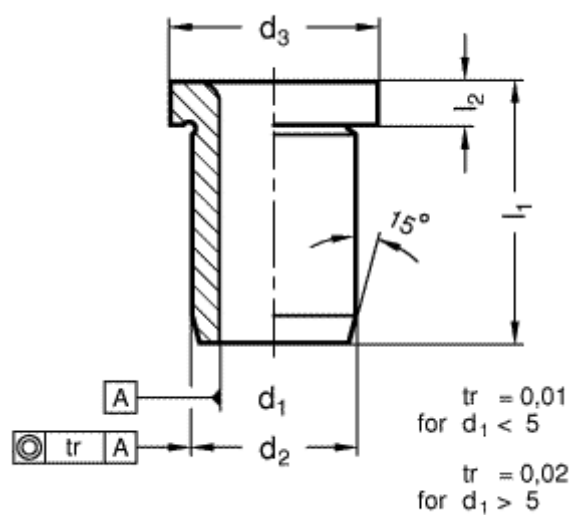

Varenummer: 201134102  
Beskrivelse: E+G Borebøsning DIN 172-B22-36-A  
med krave

## Mål

$d_1 = 22$   
 $d_2 = 30$   
 $d_3 = 34$   
 $l_1 = 36$   
 $l_2 = 5$